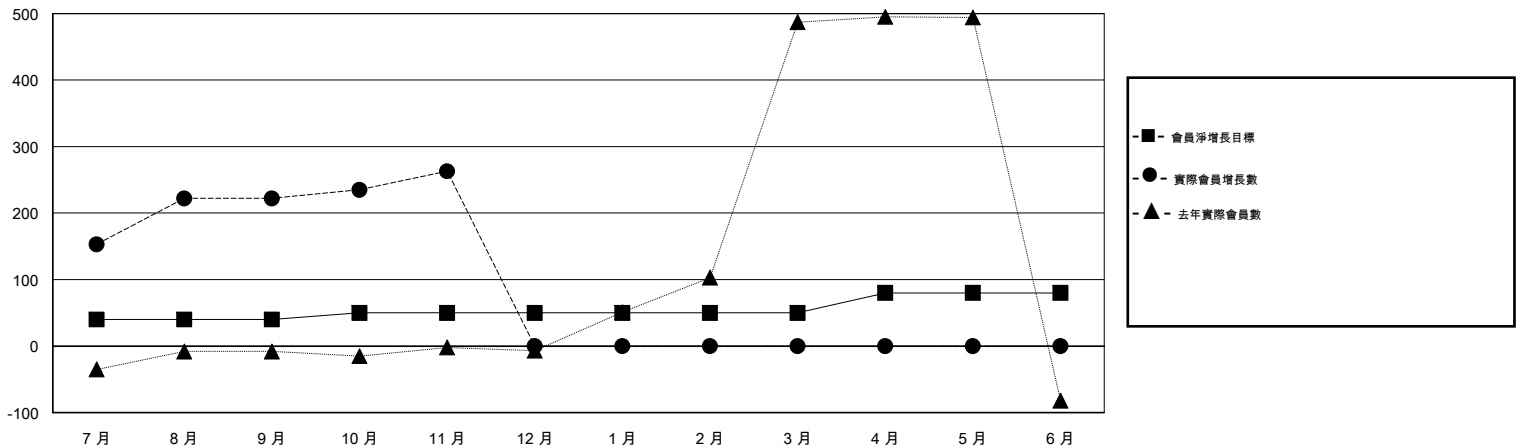

MONTHLY MEMBERSHIP PROGRESS REPORT

District 300A3

Results as of: 11/30/2018

GMT: PEI-JEN CHEN

地點 REP OF CHINA

GMT憲章區

分會			
成果 2018-2019			
季	新分會目標	新會	會員流失的分會
7月/8月/9月	1	2	0
10月/11月/12月	0	1	0
1月/2月/3月	0	0	0
4月/5月/6月	1	0	0

位會員@每位須繳			
成果 2018-2019			
季	會員淨增長目標	實際會員增長數	實際退會會員 (包括轉會)
7月/8月/9月	40	273	19
10月/11月/12月	10	56	9
1月/2月/3月	0	0	0
4月/5月/6月	30	0	0

目標與實際新會累積

目標和實際會員累積

已取消的分會: 0

44 CLUBS OF 62 增添1位或以上的新會員

性別分佈

男 1,387 (55.88%)
 女 1,095 (44.12%)
 年度女性會員百分比目標: 60%