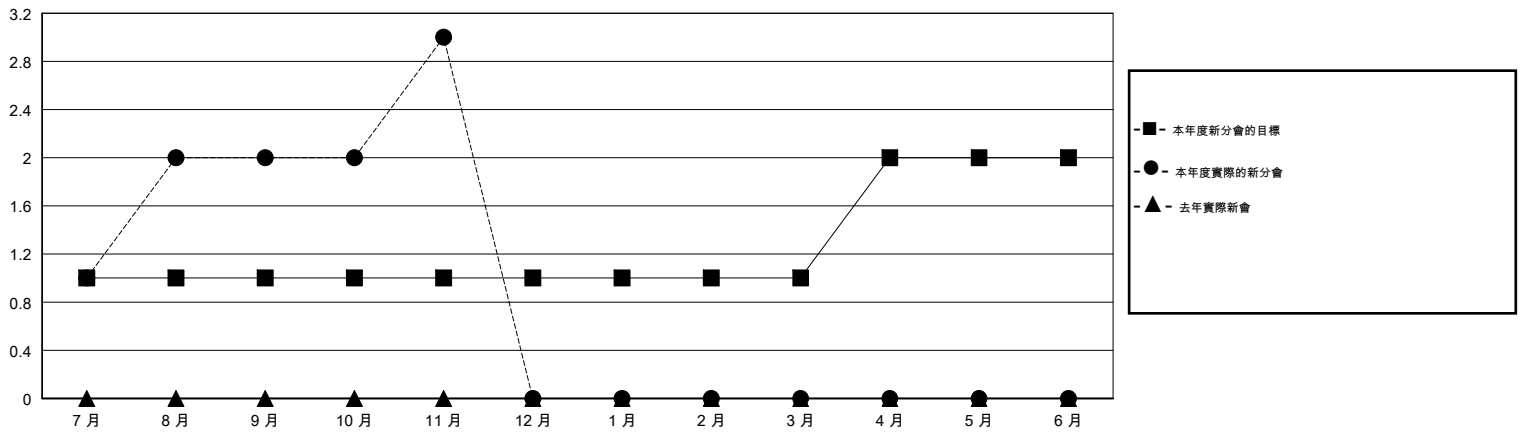

MONTHLY MEMBERSHIP PROGRESS REPORT

District 300A3

Results as of: 11/30/2018

GMT: PEI-JEN CHEN

地點 REP OF CHINA

GMT憲章區

分會			
成果 2018-2019			
季	新分會目標	新會	會員流失的分會
7月/8月/9月	1	2	0
10月/11月/12月	0	1	0
1月/2月/3月	0	0	0
4月/5月/6月	1	0	0

位會員@每位須繳			
成果 2018-2019			
季	會員淨增長目標	實際會員增長數	實際退會會員 (包括轉會)
7月/8月/9月	40	273	19
10月/11月/12月	10	56	9
1月/2月/3月	0	0	0
4月/5月/6月	30	0	0

目標與實際新會累積

目標和實際會員累積

已取消的分會: 0

44 CLUBS OF 62 增添1位或以上的新會員

性別分佈

男 1,387 (55.88%)
 女 1,095 (44.12%)
 年度女性會員百分比目標: 60%